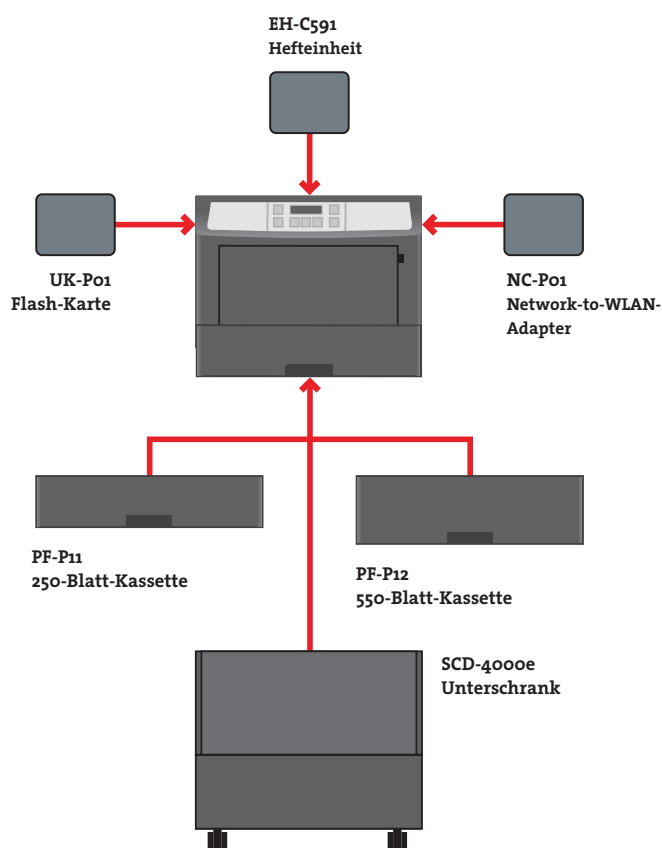

## Schnelle Verarbeitung

Verarbeitung und Druck hochvolumiger Aufträge braucht Zeit. Das kann in Mehrbenutzerumgebungen zu erheblichen Verzögerungen führen. Das heißt: Je schneller ein Drucker, desto früher können sich Büromitarbeiter wieder ihren täglichen Aufgaben zuwenden. Um Verzögerungen zu vermeiden, ist der ineo 3301P mit einem schnellen Prozessor ausgestattet, der das Drucken von bis zu 33 A4-Seiten pro Minute ermöglicht. Das ist für kleine bis mittlere Arbeitsgruppen und Unternehmen eine ideale Geschwindigkeit.

Mehrzweckfach für das Bedrucken spezieller Medien, wie z. B. Umschläge

## Komfortabler

Wenn Sie in Ihrem Büro nicht viel Platz haben oder explizit einen Desktop-Drucker brauchen, sind das geringe Gewicht und der geringe Platzbedarf des ineo 3301P sehr vorteilhaft. Dass dieser effiziente Bürodrucker problemlos auf einem Schreibtisch platziert werden kann und nicht in einem separaten Raum untergebracht werden muss, ist besonders für Personal- oder Finanzabteilungen von Vorteil, wo vertrauliche Dokumente nicht in falsche Hände geraten sollten.