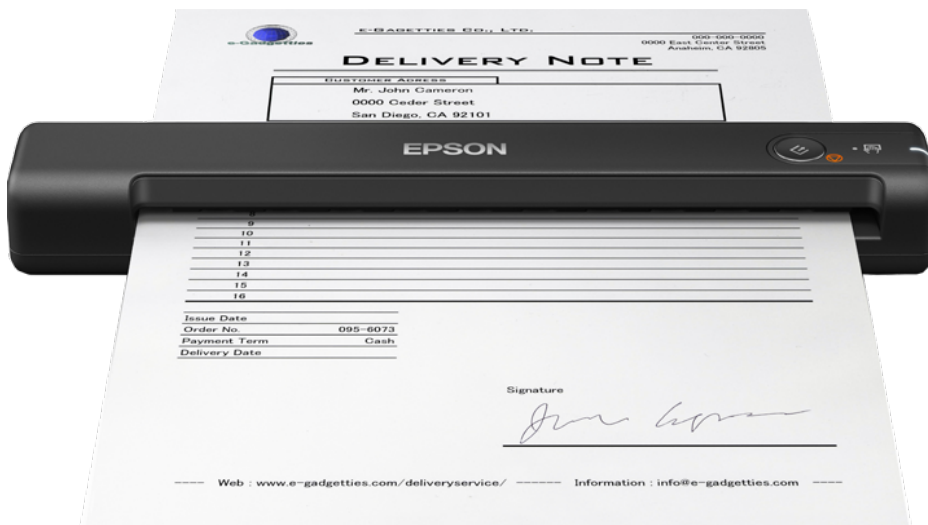

# WorkForce ES-50

## DATENBLATT

Dieser mobile DIN A4-Scanner erleichtert das Scannen in kleinen Büros und Home Offices oder sogar unterwegs.

Der WorkForce ES-50 ist einfach zu bedienen, einzurichten und zu transportieren dank seines platzsparenden Designs. Er wird über das im Lieferumfang enthaltene USB-Kabel vom Laptop oder PC mit Strom versorgt. Er eignet sich ideal für kleine Büros und Home Offices mit begrenztem Platz, wo eine einfache Scanlösung erforderlich ist.

### Scannen von überall aus

Dank seines kompakten Designs und der USB-Schnittstelle können Sie den WorkForce ES-50 überall dort einsetzen, wo er benötigt wird.

### Flexibel

Die Möglichkeit, eine Vielzahl von Dokumenten und Medientypen zu scannen, macht dieses Modell zu einem echten Gewinn. Es kann Papier von 35 bis 270 g/m<sup>2</sup> und bis zu 1,8 Meter Länge verarbeiten.